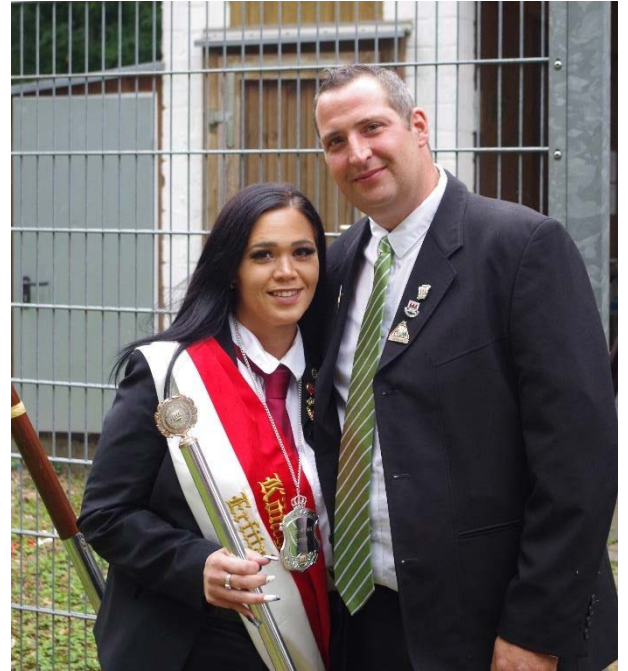

Unser Schützenkönigspaar 2022-23